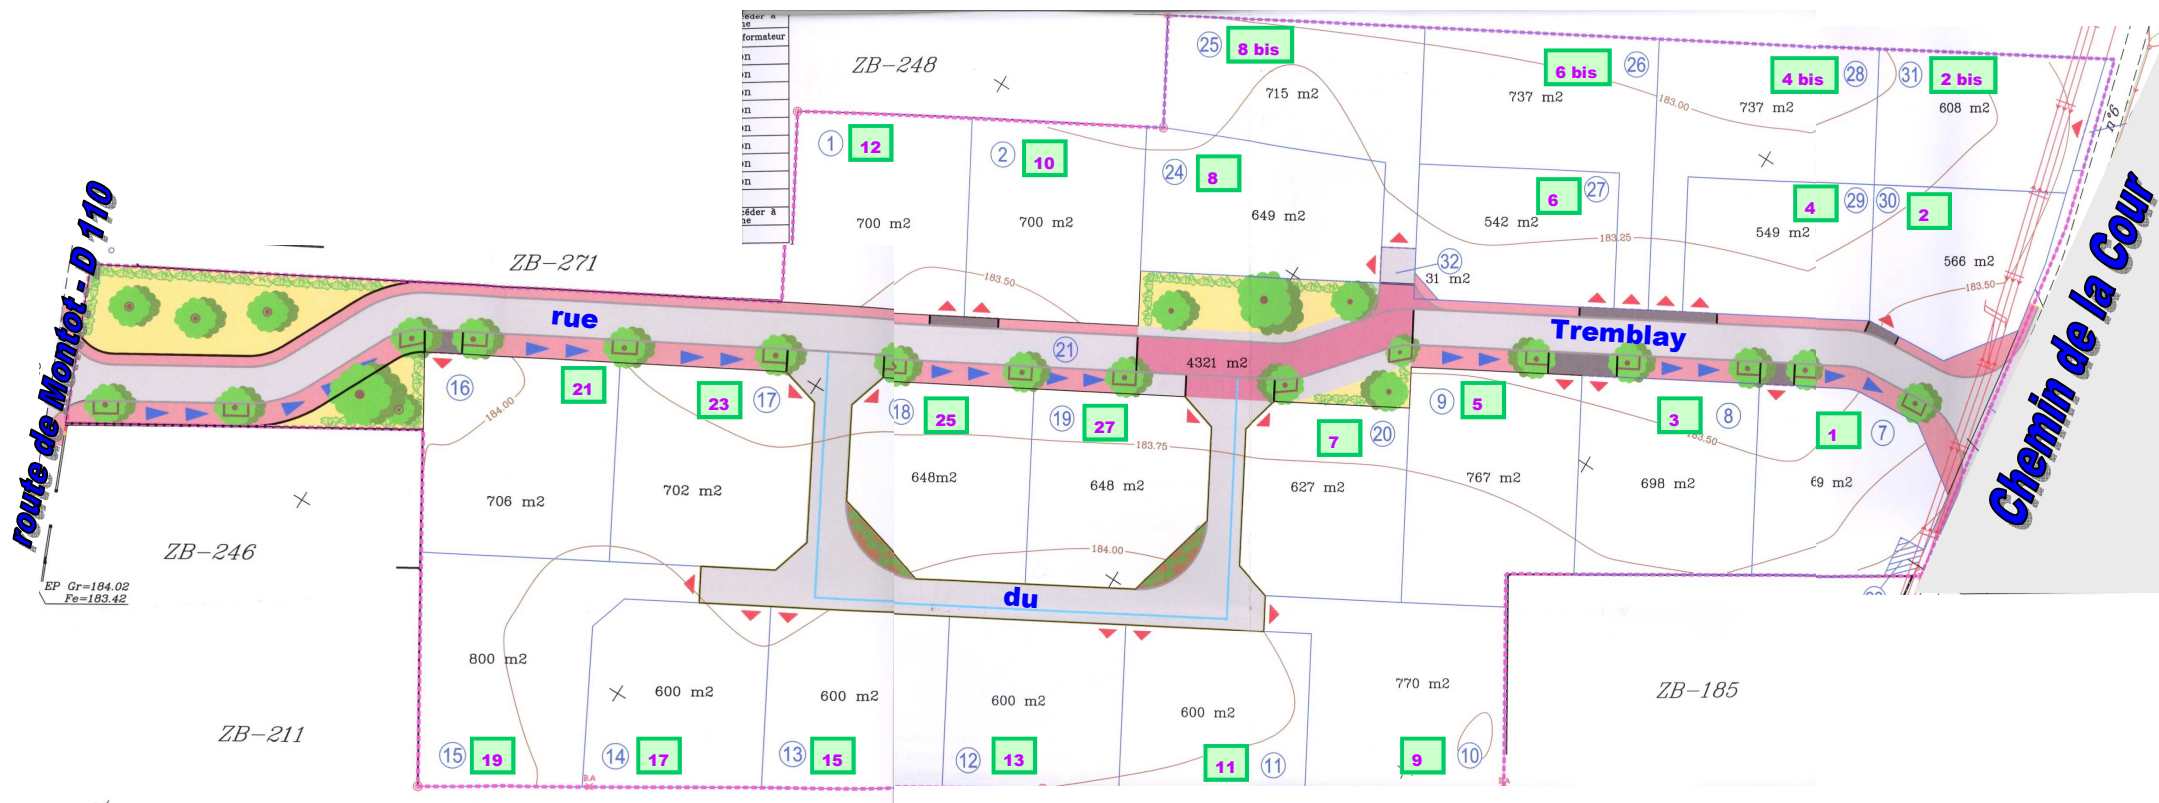

Lotissement "LA COUR"

Légende

-  Numéro de voirie
-  Numéro de lot

Promoteur

H. T.D.

**Domaine de la Combe
21160 CORCELLES-LES-MONTS**