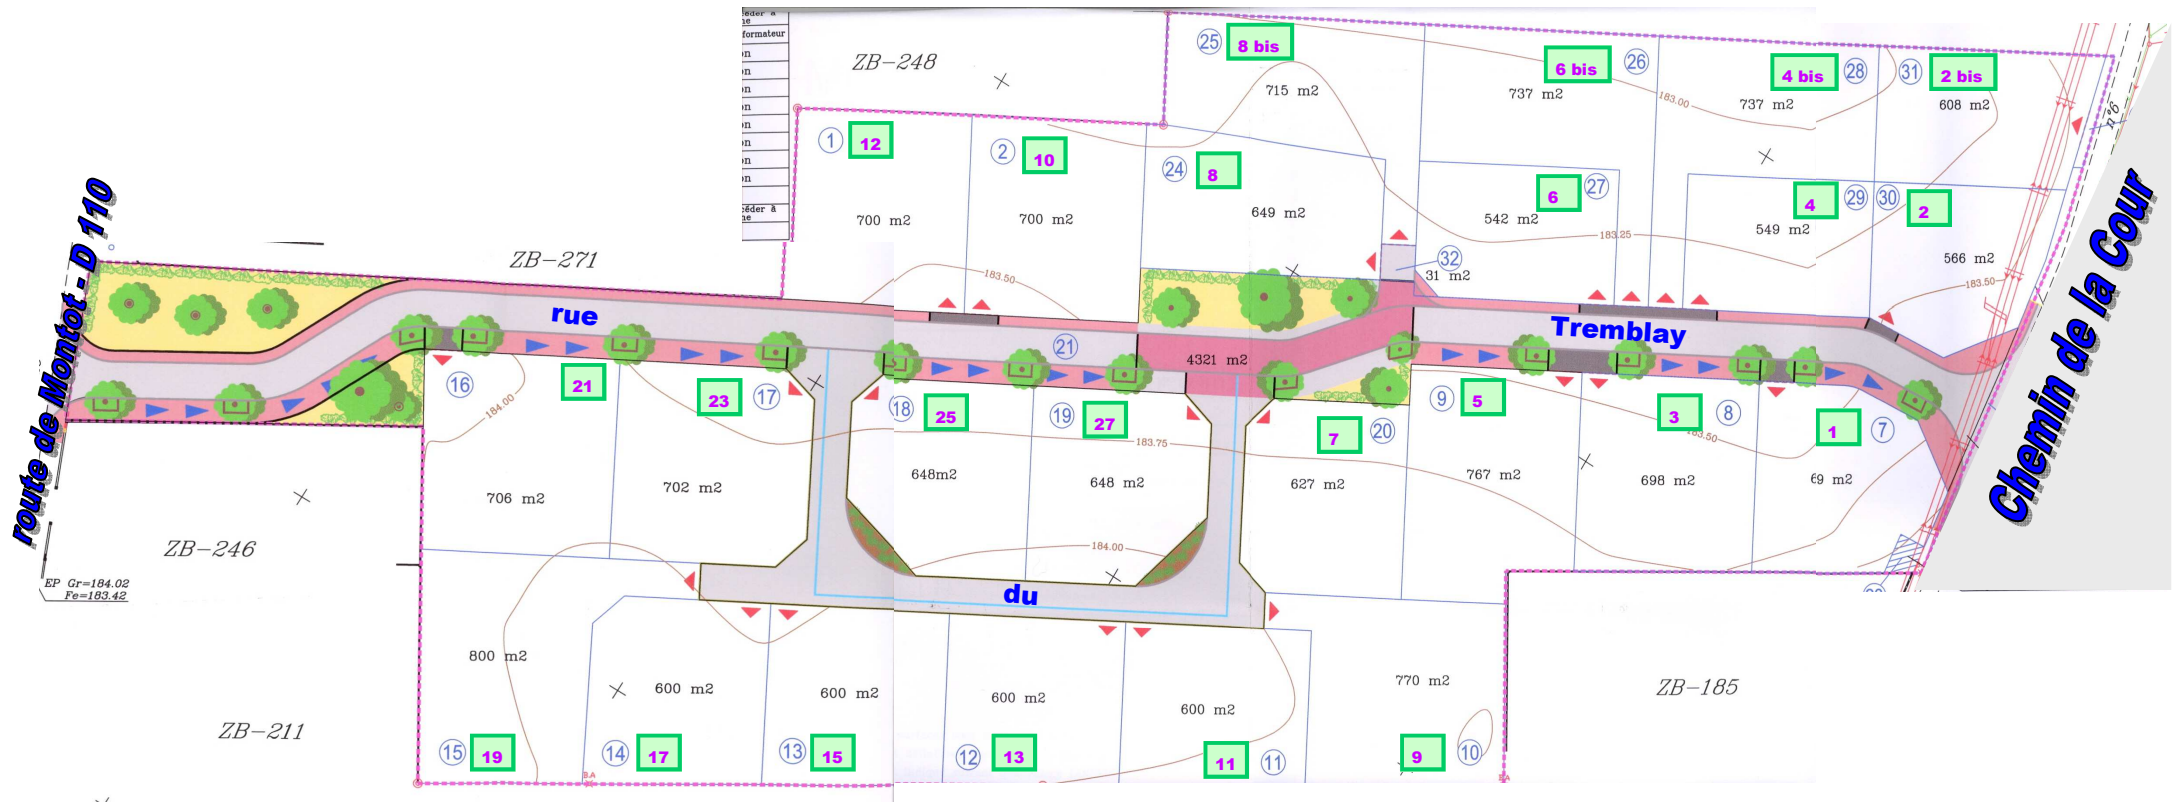

# Lotissement "LA COUR"

**Légende**

- 00 Numéro de voirie
- 00 Numéro de lot

**Promoteur**

**H. T.D.**  
**Domaine de la Combe**  
**21160 CORCELLES-LES-MONTS**